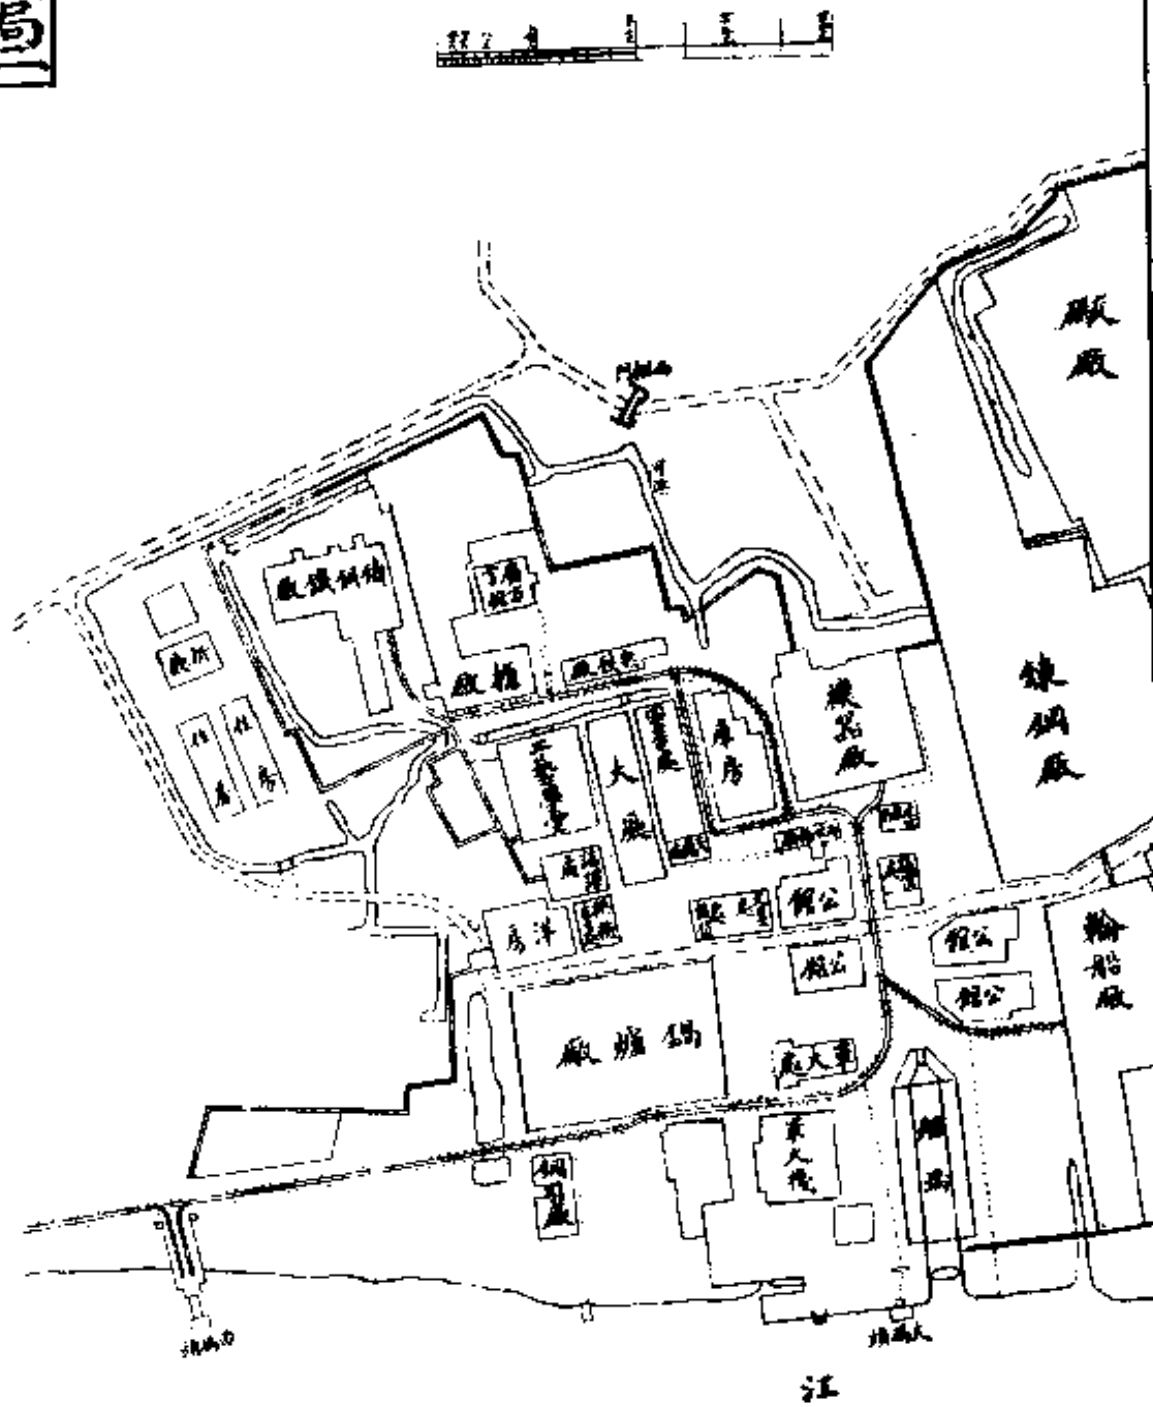

礮隊營

松江火藥庫

各廠機位 十八

附表

高昌廟總局

高昌廟總局

江南製造局記

第一建置圖