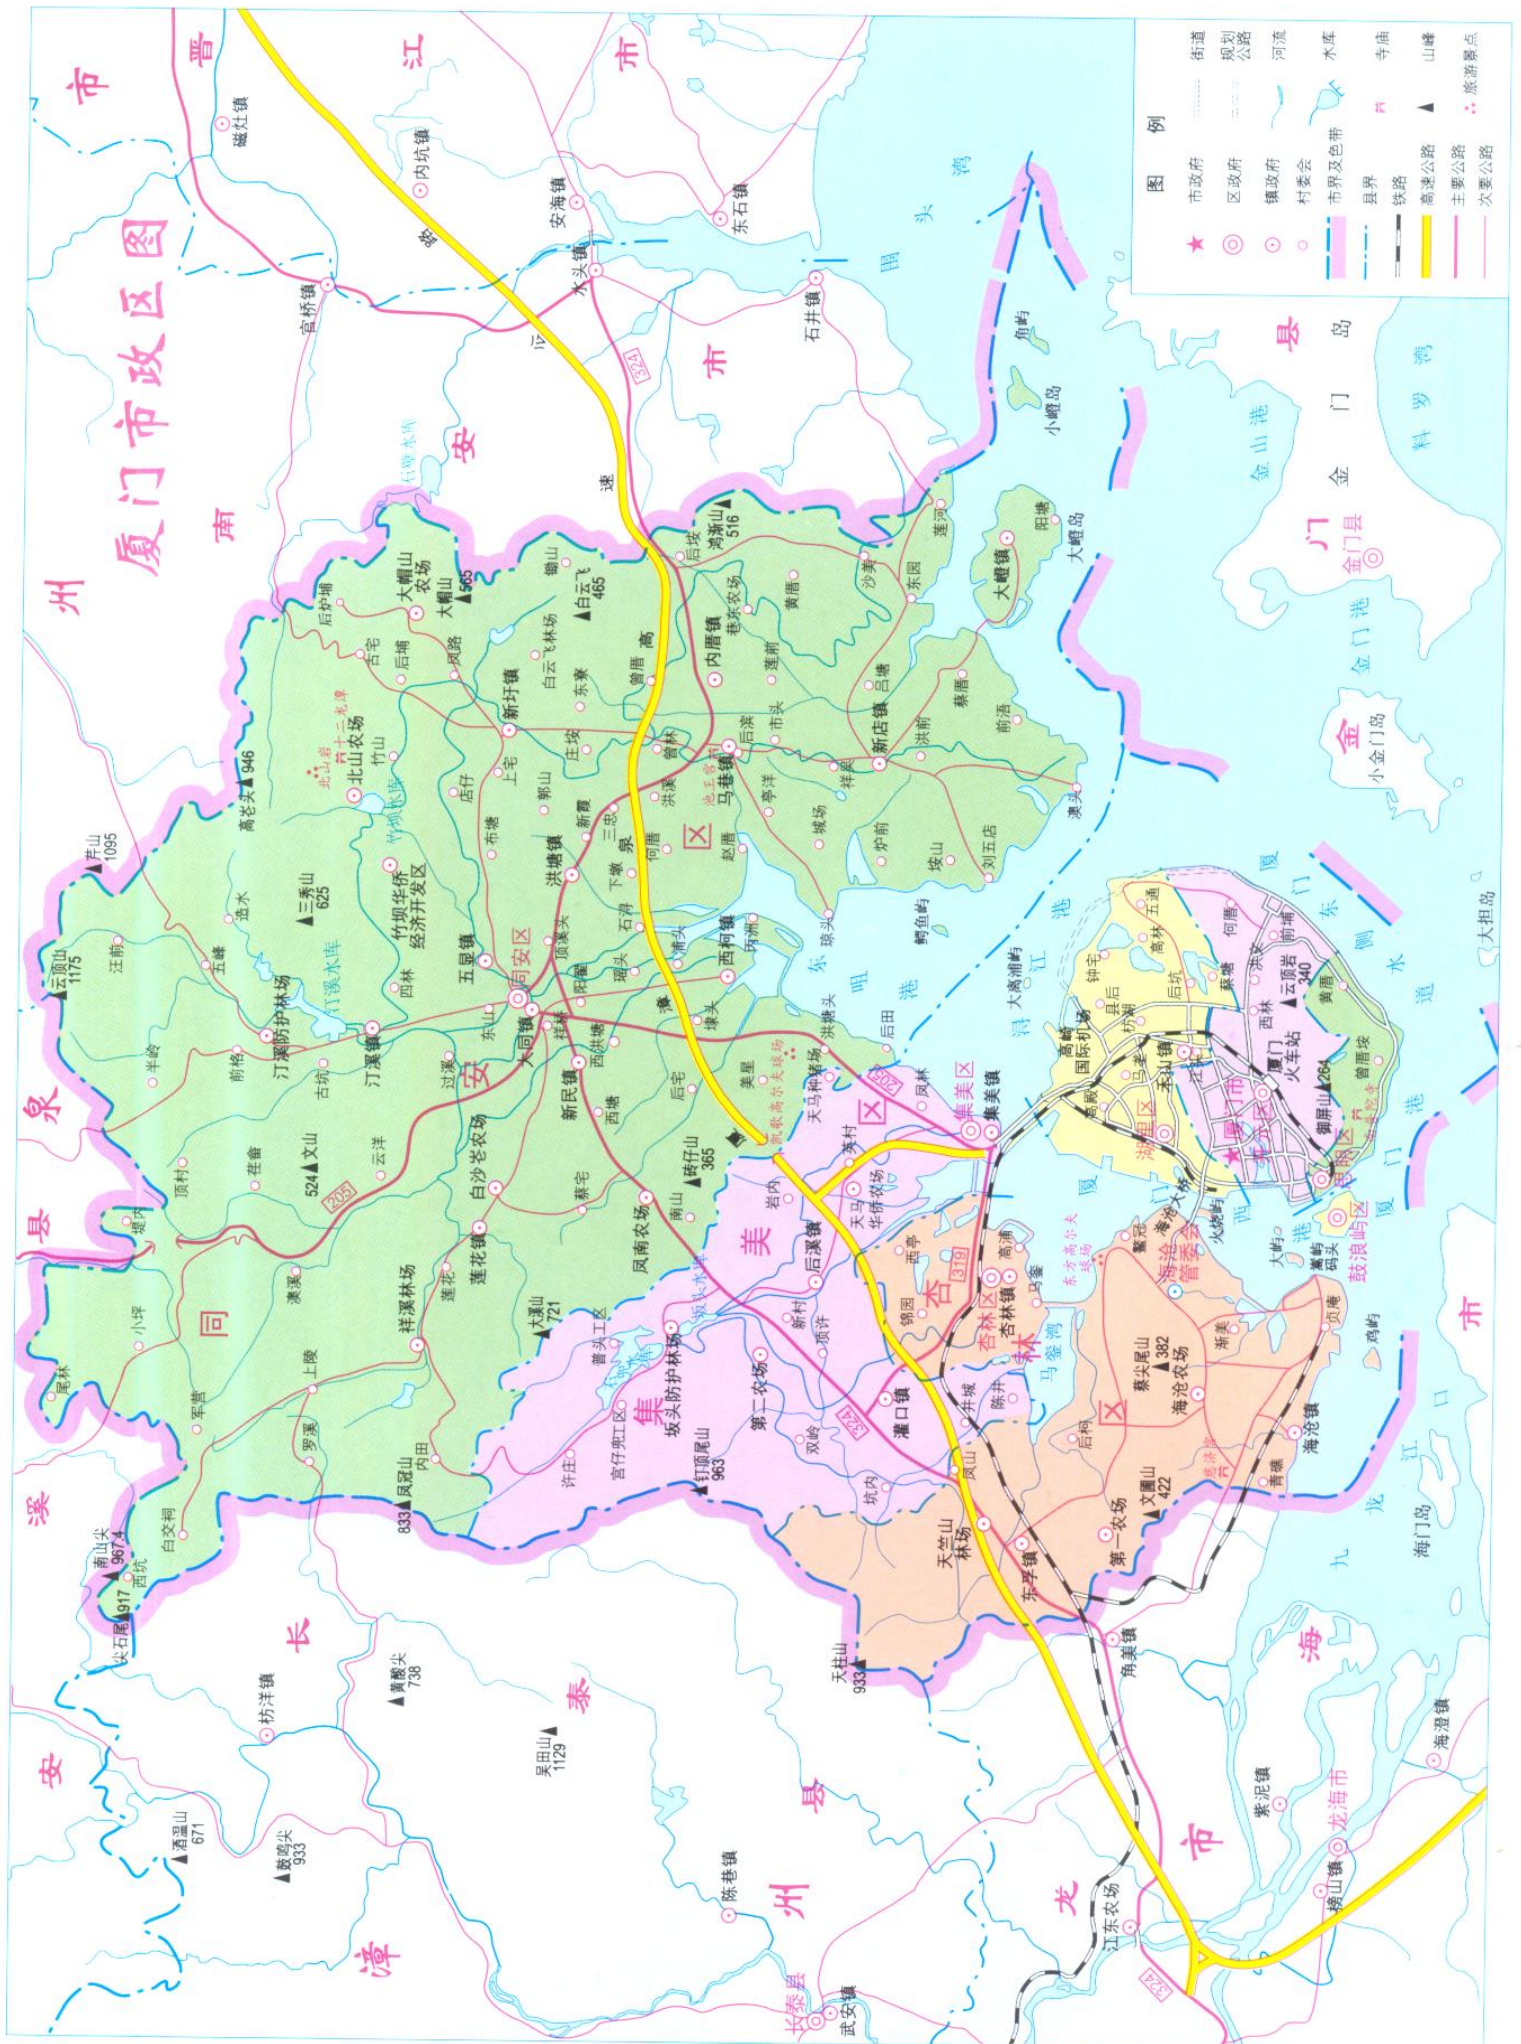

## 图书在版编目 (CIP) 数据

厦门市地名志 / 厦门市民政局编. — 福州: 福建省地图出版社, 2001.9

ISBN 7-80516-567-X

I. 厦…  
II. 厦…  
III. 地名—厦门市—名录  
IV. K925.73-62

中国版本图书馆 CIP 数据核字(2001)第 065453 号

书 名 厦门市地名志  
责任编辑 杨祥麟  
主 编 方文图  
副 主 编 杨晓基  
出版发行 福建省地图出版社  
地 址 福州市华林路 205 号  
印 刷 福州市鼓楼印刷精装厂  
经 销 新华书店  
开 本 787 × 1092 毫米 1/16  
字 数 537.6 千字  
印 张 21 印张  
印 数 1-2000 册  
版 别 2001 年 9 月第 1 版  
版 次 2001 年 9 月第 1 次印刷  
书 号 ISBN 7-80516-567-X/K · 533  
定 价 120.00 元

# 鼓浪屿行政区图