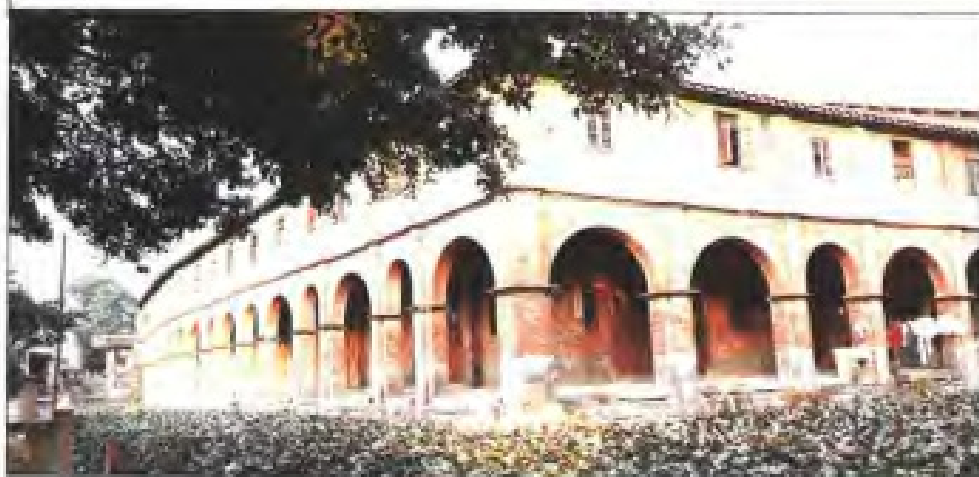

北洋平原最大的排洪工程——陈桥涵坝

淡水养殖

滩涂养殖方兴未艾

固若金汤的百里海堤

全省率先创办的浦江养蟹业

已有上千年生产历史的浦江盐业

“春江水暖鸭先知”

鳊鱼

通江农贸市场

商城夜景

通江商业城

通江商业大厦

通江豪华酒店

民国时期通江最大的商品仓库——
“东方二十五坎”

6.

4.